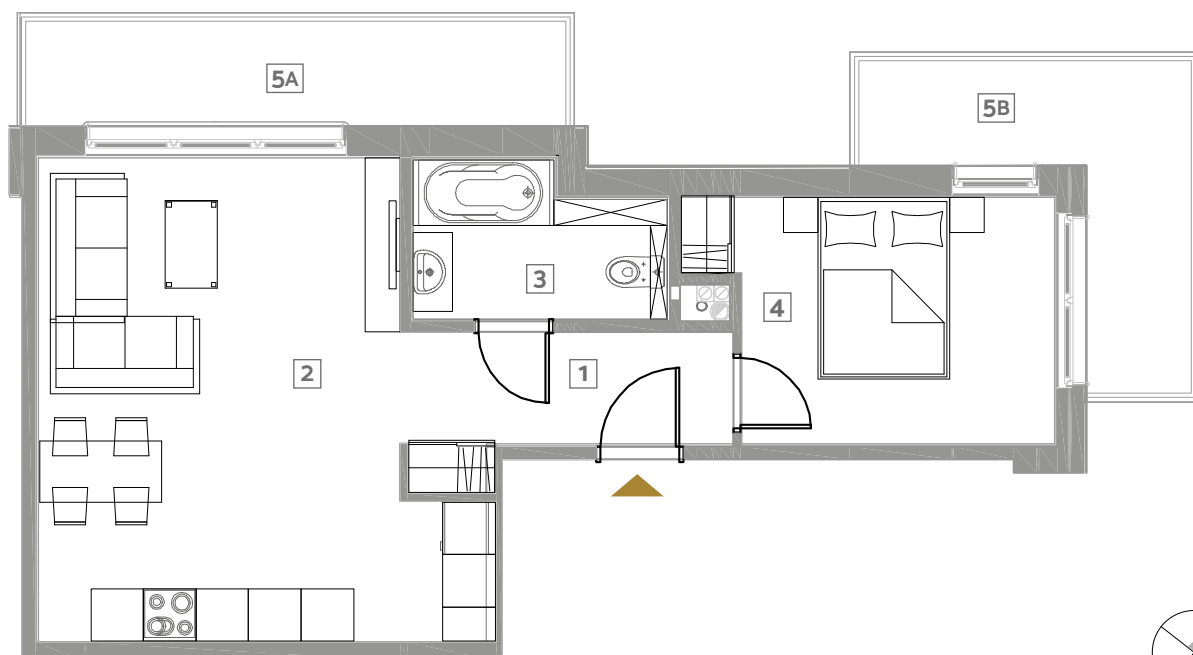

VERANO

RESIDENCE

www.veranoresidence.pl

PARTER

APARTAMENT A.4

46,5 m²*

■ Ścianki działowe nadające się do demontażu

ZESTAWIENIE POWIERZCHNI

1	Przedpokój	5,6 m ²
2	Salon z aneksem	24,7 m ²
3	Łazienka	5,3 m ²
4	Pokój	10,9 m ²
5	A+B Balkon	17,6 m ²

*Do powierzchni lokalu wliczono ścianki działowe nadające się do demontażu.

Biuro sprzedaży: Gdańsk, ul. Jagłana 4 lok. 07 (Hotel Number One), tel: 734 465 720, 604 766 280