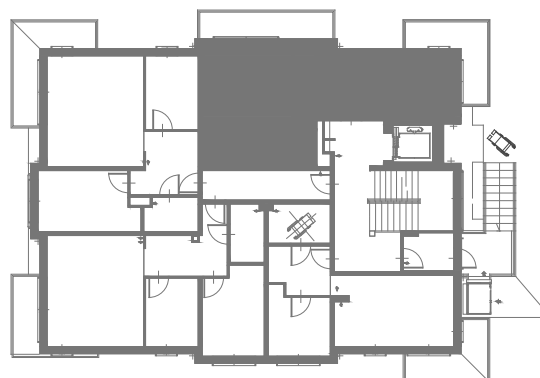

VERANO

RESIDENCE

www.veranoresidence.pl

PARTER

APARTAMENT A.4

46,5 m²*

■ Ścianki działowe nadające się do demontażu

ZESTAWIENIE POWIERZCHNI

1	Przedpokój	5,6 m ²
2	Salon z aneksem	24,7 m ²
3	Łazienka	5,3 m ²
4	Pokój	10,9 m ²
5	A+B Balkon	17,6 m ²

*Do powierzchni lokalu wliczono ścianki działowe nadające się do demontażu.

Biuro sprzedaży: Gdańsk, ul. Jagłana 4 lok. 07 (Hotel Number One), tel: 734 465 720, 604 766 280