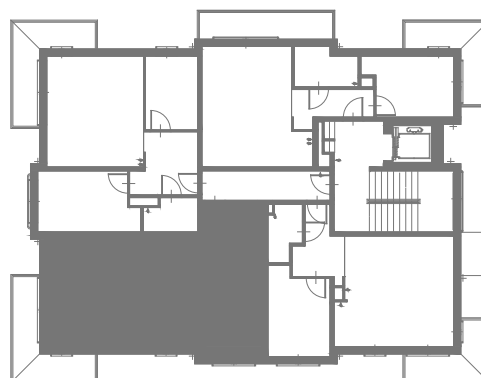

VERANO

RESIDENCE

www.veranoresidence.pl

I PIĘTRO

APARTAMENT A.6

54,9 m²*

■ Ścianki działowe nadające się do demontażu

ZESTAWIENIE POWIERZCHNI

1	Przedpokój	9,2 m ²
2	Łazienka	4,2 m ²
3	Pokój	11,5 m ²
4	Pokój	8,9 m ²
5	Salon z aneksem	21,1 m ²
6	Balkon	10,4 m ²

*Do powierzchni lokalu wliczono ścianki działowe nadające się do demontażu.

Biurow sprzedaży: Gdańsk, ul. Jagłana 4 lok. 07 (Hotel Number One), tel: 734 465 720, 604 766 280