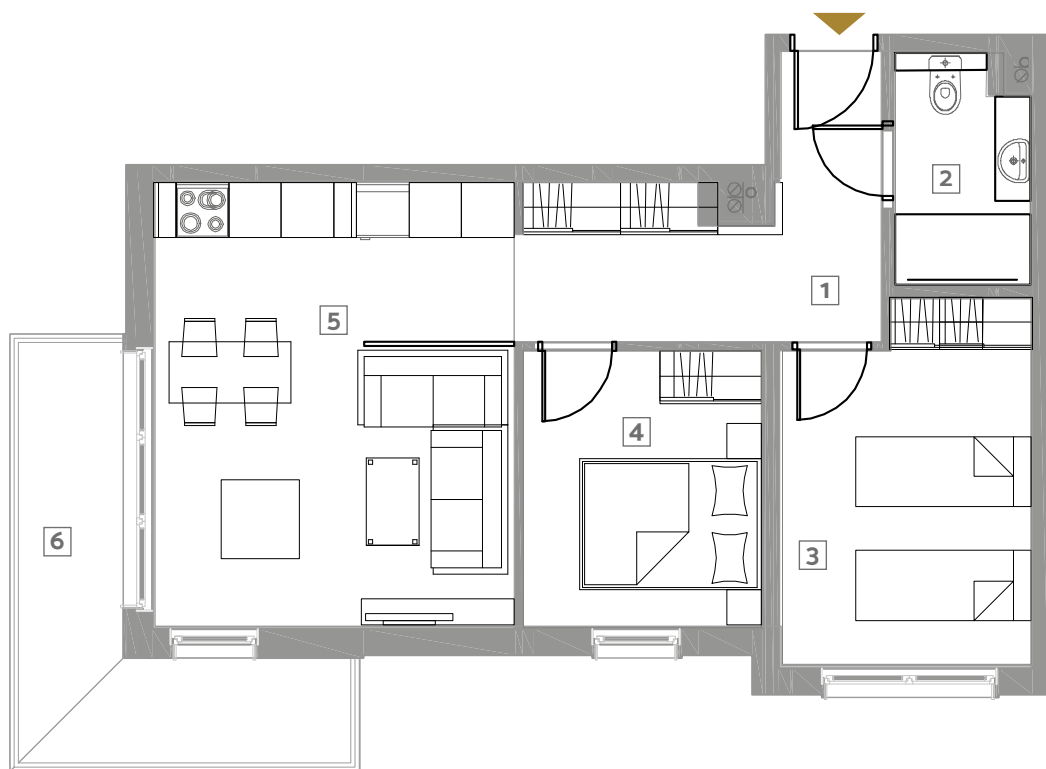

VERANO

RESIDENCE

www.veranoresidence.pl

I PIĘTRO

APARTAMENT A.6

54,9 m²*

■ Ścianki działowe nadające się do demontażu

ZESTAWIENIE POWIERZCHNI

1	Przedpokój	9,2 m ²
2	Łazienka	4,2 m ²
3	Pokój	11,5 m ²
4	Pokój	8,9 m ²
5	Salon z aneksem	21,1 m ²
6	Balkon	10,4 m ²

*Do powierzchni lokalu wliczono ścianki działowe nadające się do demontażu.

Biurow sprzedaży: Gdańsk, ul. Jagłana 4 lok. 07 (Hotel Number One), tel: 734 465 720, 604 766 280