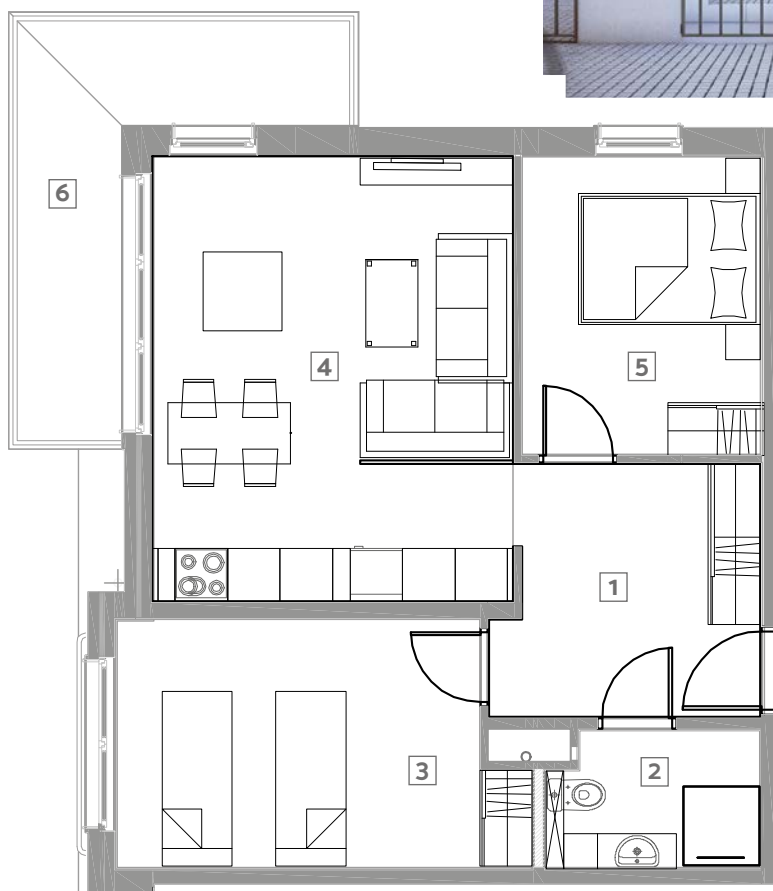

www.veranoresidence.pl

VERANO

RESIDENCE

PARTER

APARTAMENT A.3

55,9 m²*

Ściany działowe nadające się do demontażu

ZESTAWIENIE POWIERZCHNI

1	Przedpokój	8,5 m ²
2	Łazienka	3,9 m ²
3	Pokój	12,7 m ²
4	Salon z aneksem	21,2 m ²
5	Pokój	9,6 m ²
6	Balkon	10,2 m ²

*Do powierzchni lokalu wliczono ściany działowe nadające się do demontażu.

Biuro sprzedaży: Gdańsk, ul. Jagłana 4 lok. 07 (Hotel Number One), tel: 734 465 720, 604 766 280