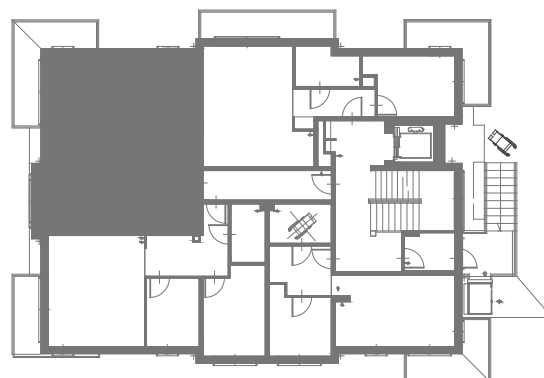

www.veranoresidence.pl

VERANO

RESIDENCE

PARTER

APARTAMENT A.3

55,9 m²*

Ściany działowe nadające się do demontażu

ZESTAWIENIE POWIERZCHNI

1	Przedpokój	8,5 m ²
2	Łazienka	3,9 m ²
3	Pokój	12,7 m ²
4	Salon z aneksem	21,2 m ²
5	Pokój	9,6 m ²
6	Balkon	10,2 m ²

*Do powierzchni lokalu wliczono ściany działowe nadające się do demontażu.

Biuro sprzedaży: Gdańsk, ul. Jagłana 4 lok. 07 (Hotel Number One), tel: 734 465 720, 604 766 280